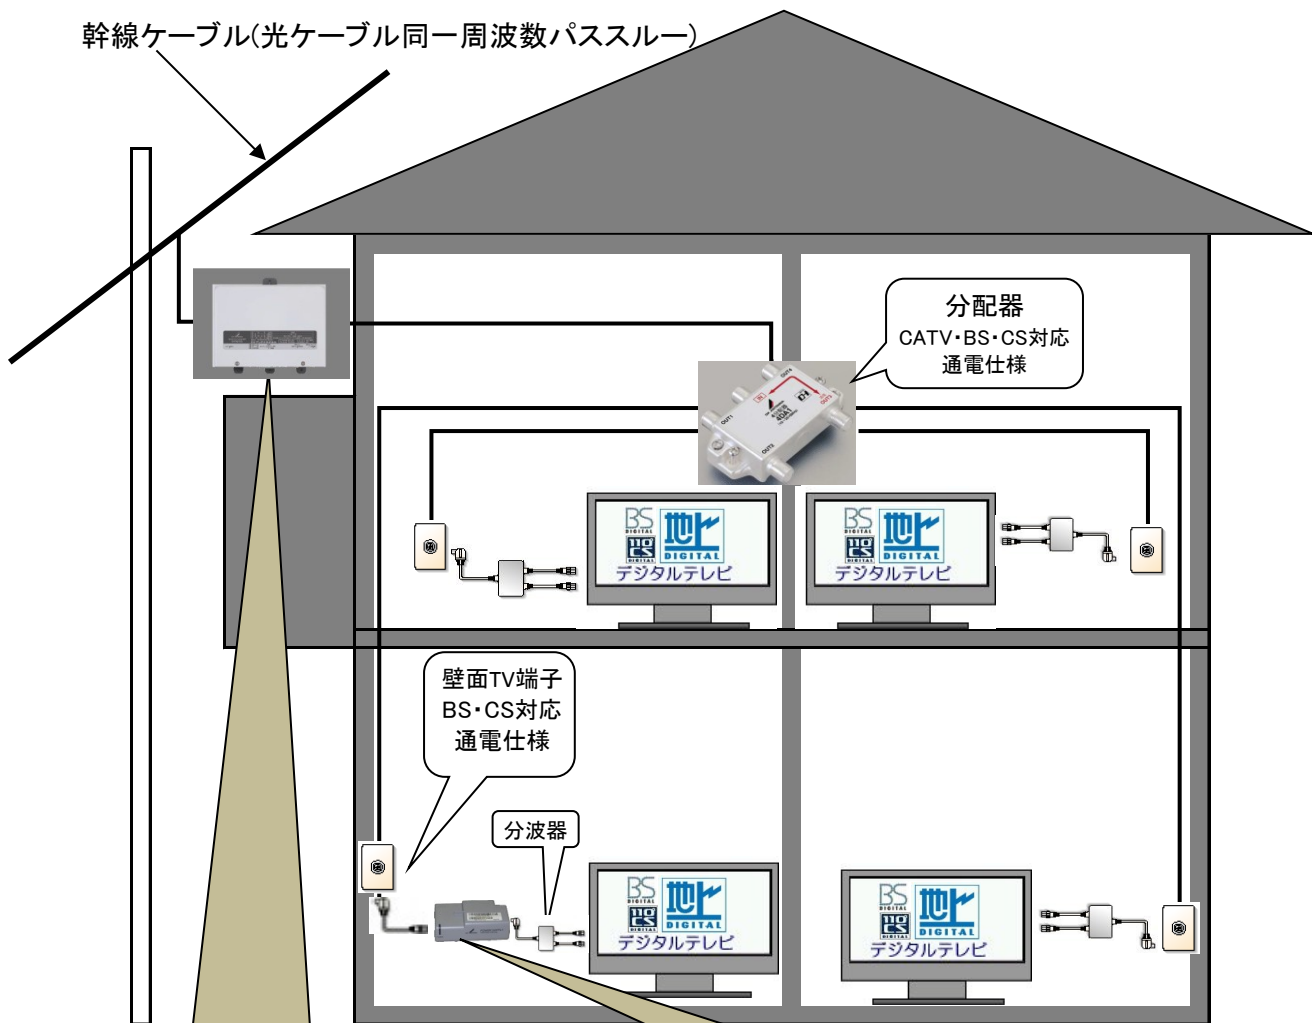

# お 願 い

幹線ケーブル(光ケーブル同一周波数パススルー)

分配器  
CATV・BS・CS対応  
通電仕様

壁面TV端子  
BS・CS対応  
通電仕様

分波器

## V-ONU

宅外の外壁、又はすっきりポールに取り付けられています。下から見上げて、グリーンランプが3つ点灯していれば正常です。

## V-ONU電源ユニット

宅内のリビング等のテレビ、又は天井裏に取り付けられています。グリーンランプが点灯していれば正常です。電源プラグが抜けていないか、ケーブルのコネクターが緩んでいないか確認してください。

V-ONU電源ユニットはCATV管理組合の財産です。お引っ越しの際は、そのまま残していただきます